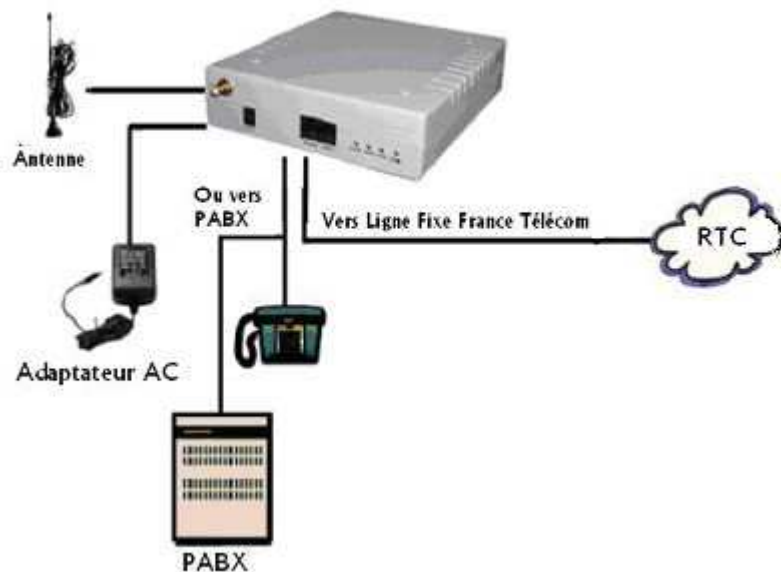

Passerelle GSM/RTC ES350

- SOYEZ JOIGNABLE PARTOUT A MOINDRE COUT (RENOI D'APPELS : FIXE → GSM)
- FAITES DES ECONOMIES EN COMMUNICATION GSM EN PASSANT VOS APPELS VIA LA LIVEBOX, FREEBOX,...ETC

Application 1 : transférer les appels gratuitement
 - du fixe vers un numéro GSM
 - du GSM vers un numéro fixe

- Facile à installer et à utiliser
- fonction de renvoi d'appels GSM->Fixe.
- fonction de renvoi d'appels Fixe->GSM
- répertoire des numéros rapides (jusqu'à 100)
- répertoire des numéros autorisés (jusqu'à 10 numéros)
- possibilité d'effectuer les appels via Internet à travers une passerelle VoIP: LiveBox, FreeBox,..etc

Installation de la passerelle

Composition du kit :

- (1) boîtier principal
- (2) Transformateur AC-DC (110V AC – 12V DC) or (220V AC – 12V DC)
- (3) Câble téléphonique RJ11
- (4) Antenne
- (5) Manuel utilisateur