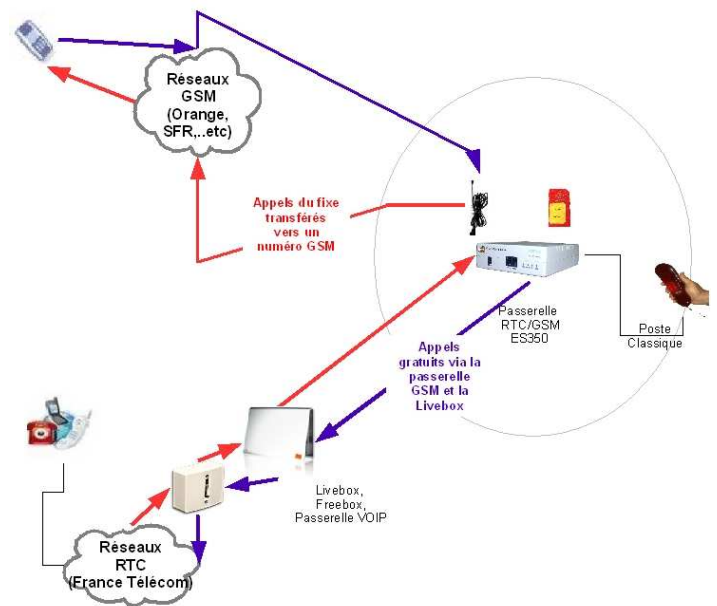

Passerelle GSM/RTC ES350

- SOYEZ JOIGNABLE PARTOUT A MOINDRE COUT (RENOI D'APPELS : FIXE → GSM)
- FAITES DES ECONOMIES EN COMMUNICATION GSM EN PASSANT VOS APPELS VIA LA LIVEBOX, FREEBOX,...ETC

Application 1 : transférer les appels gratuitement
 - du fixe vers un numéro GSM
 - du GSM vers un numéro fixe

Application 2 : Appeler gratuitement ou à des tarifs très avantageux
 - du fixe vers un numéro GSM
 - du GSM le fixe (local et national), le GSM ainsi que pour les appels vers l'international

Les caractéristiques :

- Facile à installer et à utiliser
- fonction de renvoi d'appels GSM->Fixe.
- fonction de renvoi d'appels Fixe->GSM
- répertoire des numéros rapides (jusqu'à 100)
- répertoire des numéros autorisés (jusqu'à 10 numéros)
- possibilité d'effectuer les appels via Internet à travers une passerelle VoIP: LiveBox, FreeBox,..etc

Installation de la passerelle

Composition du kit :

- (1) boîtier principal
- (2) Transformateur AC-DC (110V AC – 12V DC) or (220V AC – 12V DC)
- (3) Câble téléphonique RJ11
- (4) Antenne
- (5) Manuel utilisateur